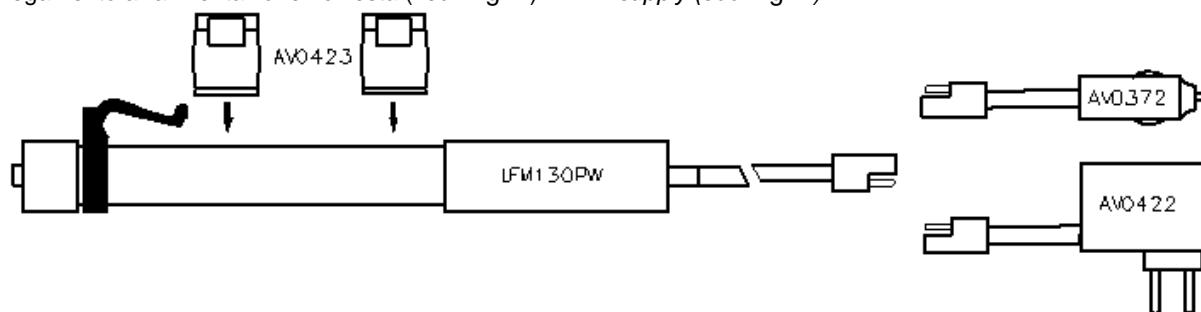

COLLEGAMENTI

Le lampade sono dotate di cavo di collegamento isolato in PVC, con guaina in PVC da 2x0,5 mm² di lunghezza terminato con connettore polarizzato.
 Tale connettore consente l'utilizzo degli accessori per il collegamento all'alimentazione richiesta (vedi Fig. 1).

SPECIFICATIONS

Power supply: 12 Vdc or 230 Vac
Power cable: 5 m (10m if waterproof)
Power consumption: 2.5 W
Light emission angle: 30°
Light intensity: 320 lux at 1 m (80 lux at 2 m)
Light colour temperature: 6500°K
Operating temperature: -10...+60°C
Operating life: 30,000 hours at 25°C
Case: Ø 25 mm polycarbonate
Very low heat emission

CONNECTIONS

The lamps are equipped with a two-pole cable (2x0.5 mm²), isolated in PVC and terminated with a polarized connector. Such connector links to the accessories that enable the lamp to be used with the required powers supply (see Fig. 1)

Fig. 1 Accessori e alimentazione - Accessories and power supply
DIMENSIONI (mm)

Fig. 2 Dimensioni e parti - Dimensions and parts
LEGENDA

B) Pulsante accensione/spengimento lampada (presente solo su modelli LFM130xx).
 G) Gancio per appendere la lampada mentre si lavora.