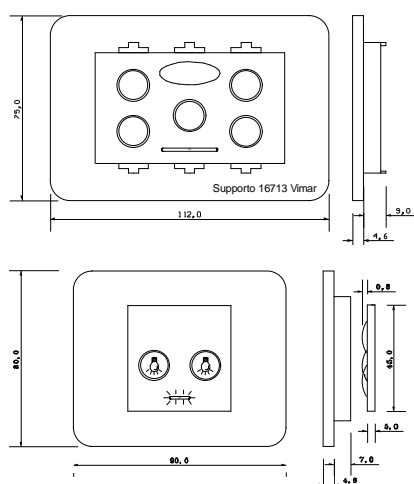

- Minima profondità (9 mm)
- Montate su telaio Vimar® Idea
- Elegante segnalazione di presenza a led blu
- Compatibili con placche serie Classica e Rondò
- Modelli da uno a cinque tasti
- Frontale in materiale antigraffio
- Logo personalizzabile (solo modello 3 frutti)

Pulsantiere a membrana con tasti a cupola per uso interno.

Molto sottili, occupano una profondità di soli 9mm.

Frontale in poliestere antigraffio, tasti in rilievo, scatto metallico.

Dispongono da uno a cinque tasti, utili per comandare lampade e altri servizi/utenze elettriche via relé a impulsi o schede elettroniche.

Su richiesta il logo e l'intera mascherina possono essere personalizzati (solo 3 frutti).

Caratteristiche

Modelli: **SDV11, 12, 13, 14, 15 e SDV22**

Carico max commutabile: 200 mA a 12V (100mA-24V)

Consumo max del LED: 0.03 W (12 V) o 0.07 W (24 V)